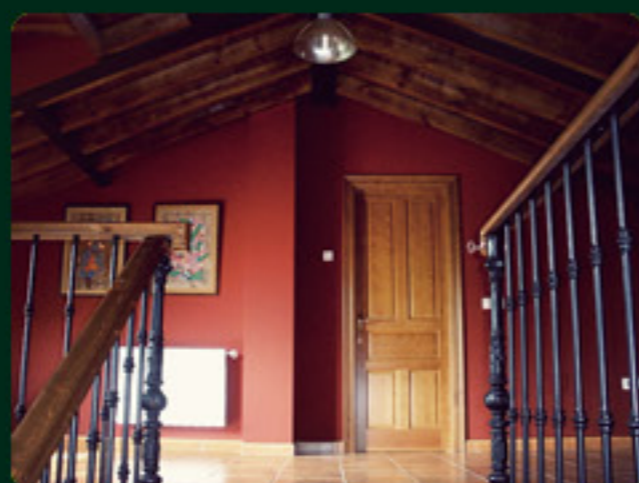

Entorno

En nuestro alrededor podrá desarrollar una variada cantidad de actividades de **turismo activo, descenso en canoa, quad, senderismo...** sin olvidar la visita a los **Lagos de Covadonga** o al **Parque Nacional de los Picos de Europa**.

Los amantes del Arte podrán contemplar edificios históricos como el **Santuario de Covadonga, la Iglesia de Santa Eulalia de Abamia, el Monasterio de San Pedro de Villanueva, el Puente Romano de Cangas de Onís, la Ermita de Santa Cruz...**

La zona también es conocida por su Artesanía y Gastronomía llevándose a cabo durante todo el año fiestas y certámenes.