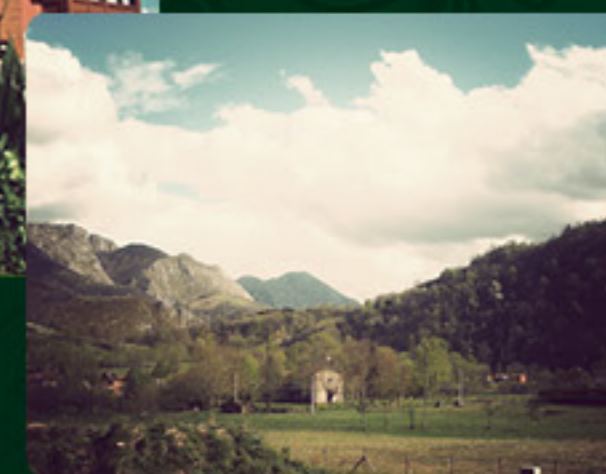

San Francisco Rural

Bienvenido

San Francisco Rural está ubicado en la aldea rural de Aballe, a 1.5 km de Cangas de Onís, una zona de excepcional belleza natural.

En el Hotel San Francisco Rural se encuentra, no sólo las confortables habitaciones y las impresionantes vistas, sino la cortesía y hospitalidad tradicional.

Su inmejorable entorno permite disfrutar de parajes naturales tan famosos como los Lagos de Covadonga, el Parque Natural de los Picos de Europa o el río Sella. Todo ello teniendo a nuestro alcance una variada oferta en actividades de turismo activo, culturales, gastronómicas...

Bienvenido a su casa rural en Asturias.

El hotel rural

El Hotel San Francisco Rural le ofrece una completa variedad de tipos de habitación con las que podrá satisfacer sus necesidades. Disponemos de un total de **seis habitaciones dobles** y **dos Suites**.

Nuestro hotel cuenta con todas las comodidades que pudiera necesitar. Disponemos de **calefacción central** en nuestras habitaciones además de la posibilidad de contar con **televisión, teléfono, conexión a Internet, baño privado...**

Disfrute además de nuestras zonas comunes para realizar **barbacoas, piscina, terraza, y jardín**. Los pequeños también tienen su espacio en nuestro **parque infantil**.

No se preocupe por el estacionamiento de su vehículo porque nuestro hotel también dispone de **zona de aparcamiento**.